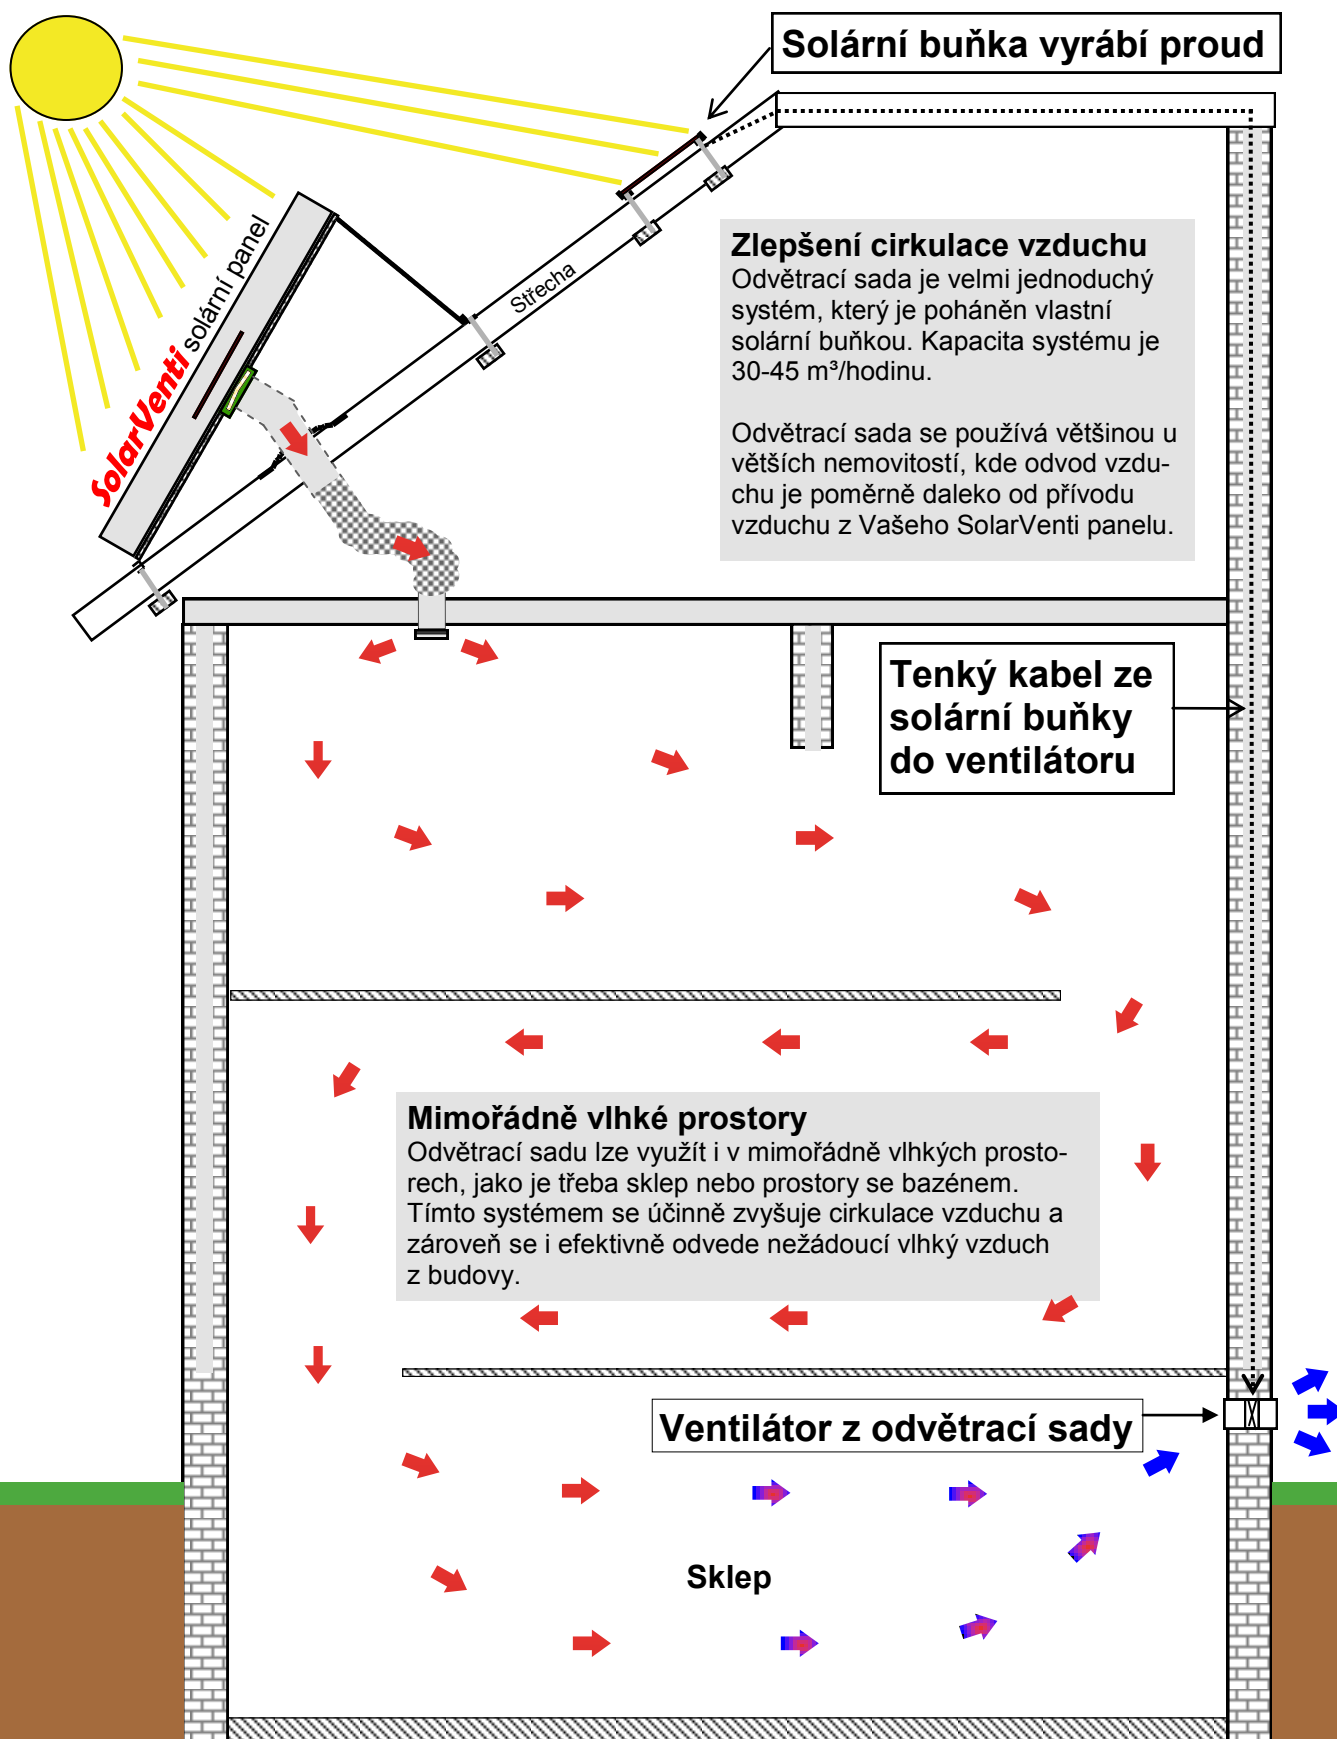

Zvýšený výkon se **SolarVenti** "Odvětrací sadou"

Pro větší nemovitosti a mimořádně vlhké prostory

Jedná se o speciální produkt SolarVenti, který odsává vlhký a zatuchlý vzduch z Vaší nemovitosti a tím zvyšuje celkový efekt teplovzdušných panelů SolarVenti.

Zvýšený výkon se **SolarVenti** "Odvětrací sadou"

"Odvětrací sada" obsahuje:

1 ks čtvercová mřížka 190 x 190 mm
 1 ks rámeček ø125 mm
 1 ks hliníková flexibilní roura ø125 x 250 mm
 1 ks roury se zabudovaným ventilátorem ø125 x 250 mm (lze zkrátit)
 1 ks zpětná klapka ø125 mm
 1 ks rámeček na vst. vzd. ventil ø125 mm
 1 ks vstupní vzduchový ventil ø125 mm
 1 ks 6W solární buňka + 3 metry kabelu
 Úchyty a šrouby

Roura s ventilátorem se usadí do díry vyvrtané do zdi. Nakonec se solární buňka propojí s ventilátorem pomocí tenkého kabelu.

Jak se ovládá zařízení?

Jakmile začne sluníčko svítit na solární buňku, spustí se ventilátor.